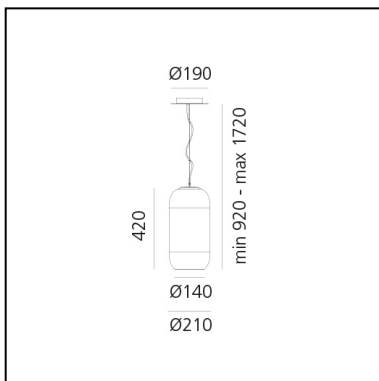

## LUMINAIRE

- Watt: **20W**
- Delivered lumens output: **1456lm**
- CCT: **3000K**
- Efficiency: **59%**
- Efficacy: **72.82lm/W**
- CRI: **80**

## DIMENSIONS

- Height: **cm 42**
- Diameter: **cm 21**
- Base Diameter: **cm 19**
- Max Height from ceiling: **cm 172**